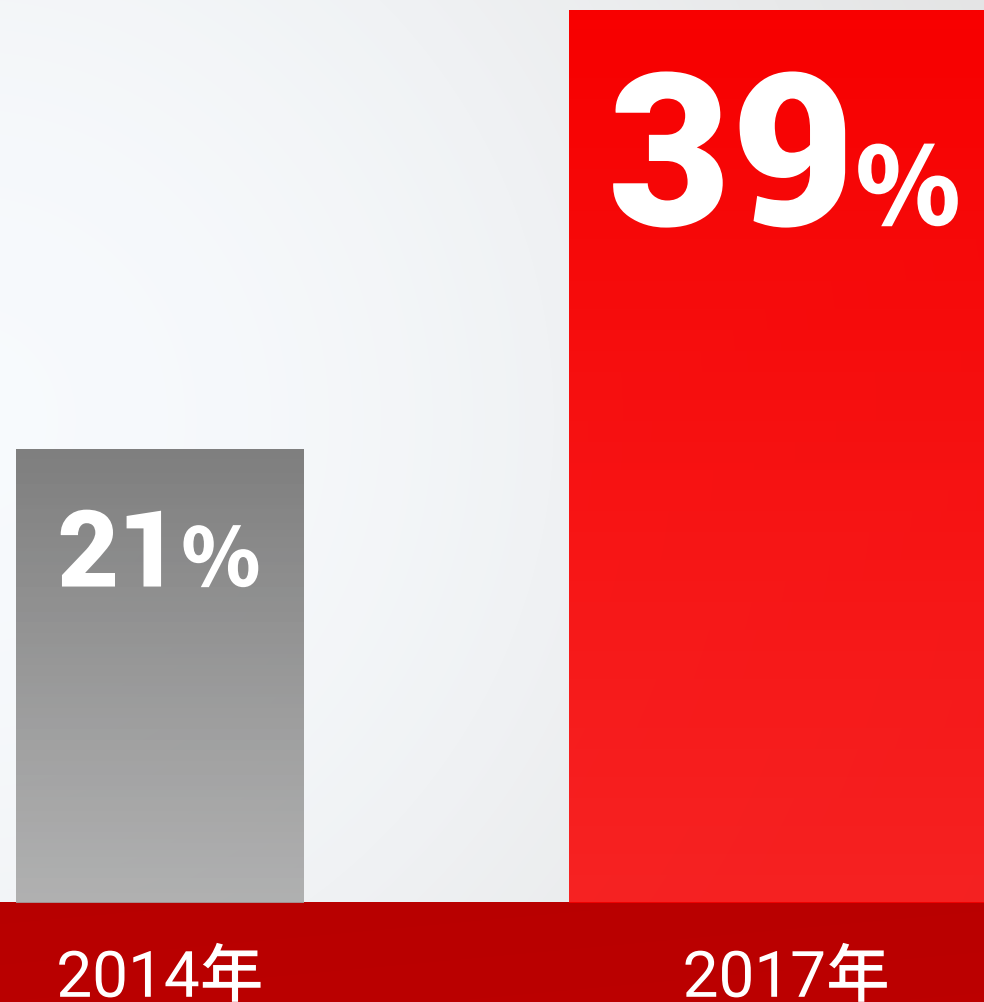

スマホデビュー の低年齢化

(中学1年生の保有率)

2014年

2017年